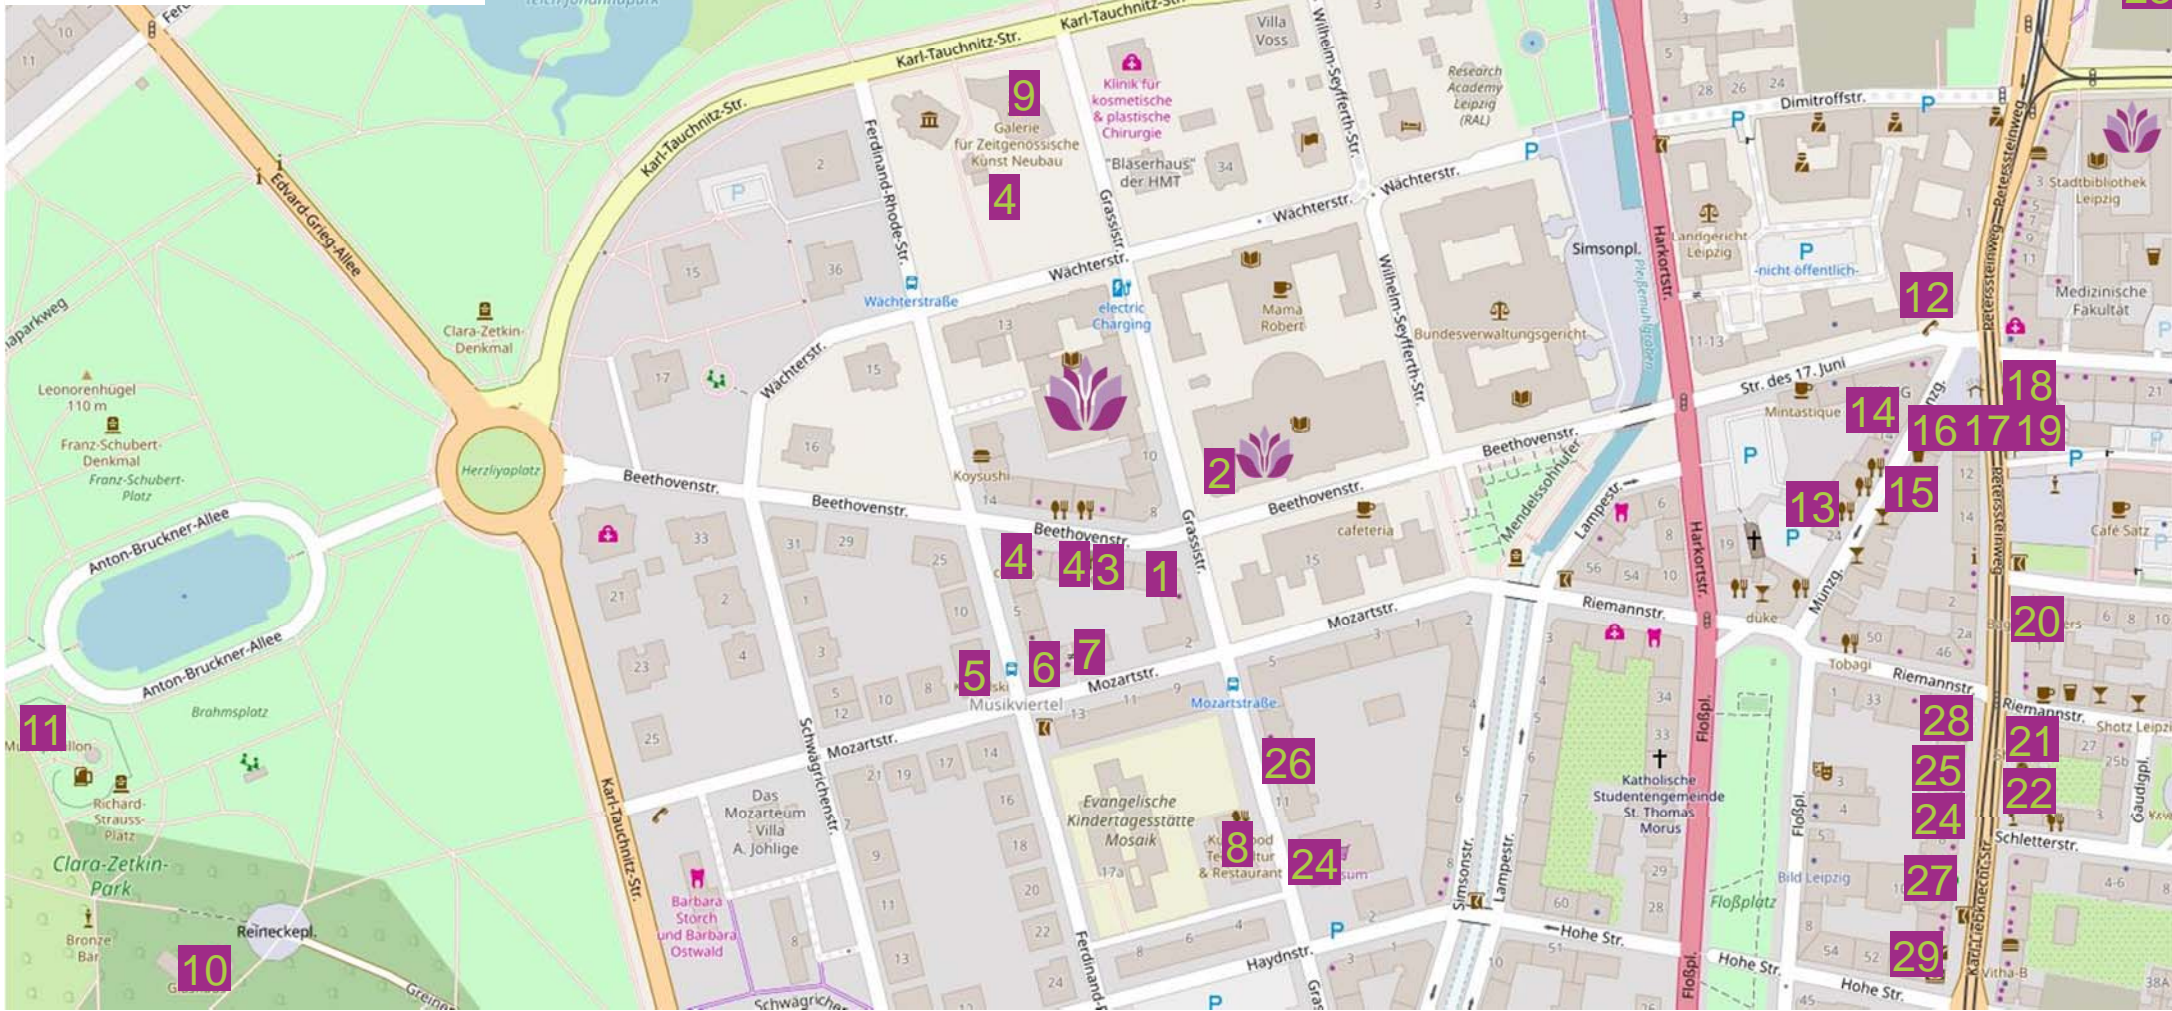

Where to find ...?

Wo findet man ...?
Où sont ... ?

restaurants and cafés · Restaurants und Cafés · restaurants et cafés

- | | | |
|-----------------------------------|--|-------------------|
| 1 Viet Village | 9 Café bau bau | 16 Burgermeister |
| 2 Café Alibi | 10 Glashaus | 17 Café Waldi |
| 3 Mio | 11 Musikpavillon | 18 Sakura |
| 4 Bakery · Bäckerei · Boulangerie | 12 university cafeteria · Mensa · restaurant universitaire | 19 China White |
| 5 Kowalski | | 20 Bagel Brothers |
| 6 Petite Marieke | 13 Tuk Tuk | 21 Shiki Two |
| 7 Violino | 14 SoupBar Summarum | 22 Snack Bar Lala |
| 8 Kung Food | 15 Amor | 23 Ratskeller |

Wendl
Ferdinand-Rohde-Str. 3B
mon-fri 7.00-19.00

5 Kowalski
*international cuisine · internationale
Küche · cuisine internationale*
Ferdinand-Rohde-Str. 12
mon-sat 9.00-22.30

6 Petite Marieke
*french Bistro · französisches Bistro ·
bistro français*
Mozartstr. 6
mon-tue 8.00-19.00

19 China White
Petersteinweg 17
tue-sun 11.30-14.30 / 17.30-22.30

20 Bagel Brothers
Karl-Liebknecht-Str. 1A
mon-sun 7.00-20.30

21 Shiki Two
sushi and tapas
Riemannstr. 29A
mon-sun 11.30-23.00

22 Bistro Bar Lala
*italian, indian and turkish fast food ·
italienisches, indisches und türkisches
Fast-Food · fast-food italienne, indienne
et turque*
Karl-Liebknecht-Str. 5
mon-fri 11.00-23.00

drugstore · Apotheke, Drogerie ·
pharmacie, droguerie

25 Rossmann Drogeriemarkt
Karl-Liebknecht-Str. 4
mon-fri 9.00-20.00
sat 8.30-18.00

26 Elster Apotheke
Grassistr. 9
mon-fri 8.30-18.00
sat 9.00-12.00